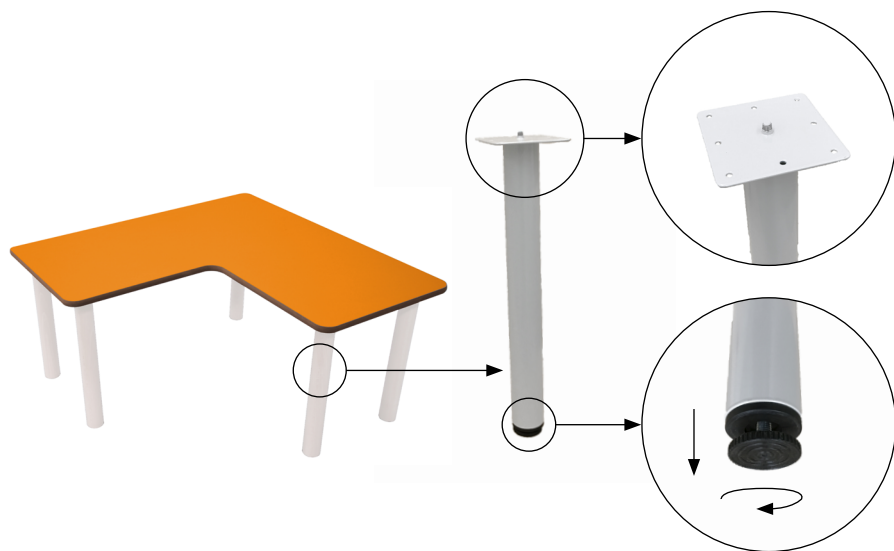

Mesa en L

Mesa infantil en forma de L, compuesta por cinco patas de tubo metálico de Ø50 x 1,5 mm con acabado en pintura Epoxi y una tapa en tablero MDF laminado de 21 mm de espesor, con cantos redondeados y superficie y contratiro de laminado de alta presión (HPL). Incorpora conteras niveladoras para evitar que cojee. Íntegramente desmontable, reduciendo así el impacto ambiental en su transporte.

Medidas tablero

Acabados tablero

Tallas

Medidas

90 x 45 cm

Referencia

500111

Acabado patas