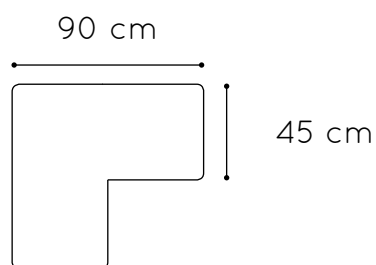

Mesa en L

Mesa infantil en forma de L, compuesta por cinco patas de tubo metálico de Ø50 x 1,5 mm con acabado en pintura Epoxi y una tapa en tablero MDF laminado de 21 mm de espesor, con cantos redondeados y superficie y contratiro de laminado de alta presión (HPL). Incorpora conteras niveladoras para evitar que cojee. Íntegramente desmontable, reduciendo así el impacto ambiental en su transporte.

Medidas tablero

Acabados tablero

Tallas

Medidas

90 x 45 cm

Referencia

500111

Acabado patas